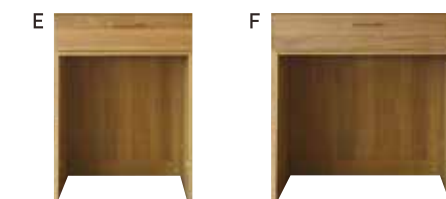

オープンタイプ

E. オープン 60
W593×D446×H820mm

F. オープン 80
W793×D446×H820mm