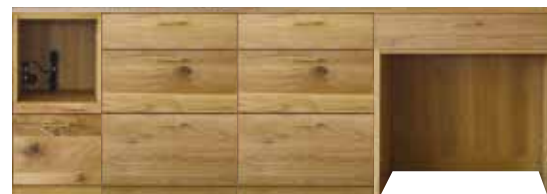

### Combination

〔組み合わせ参考例〕 ご自身の使い勝手のいいようにパーツを組み合わせて、オリジナルのキッチンボードを！

↑  
UP フィラー+G+G+G+G+エンドパネル  
BASE フィラー+A+E+D+エンドパネル  
↓

↑  
UP フィラー+G+G+G+G+エンドパネル  
BASE フィラー+C+A+A+F+エンドパネル  
↓

## Carreaux Kitchen Board

MODULAR FURNITURE

■ 上吊棚は突板木目を横張りにして、横ラインのリップを入れることでブロックをイメージ。※ロット生産のため木目は揃いません。  
■ 壁面側にはフィラー、見える側面についてはエンドパネルが必須となります。(吊棚も同様)  
■ カウンターはW2410とW1815の2種類。他は別注対応可能。